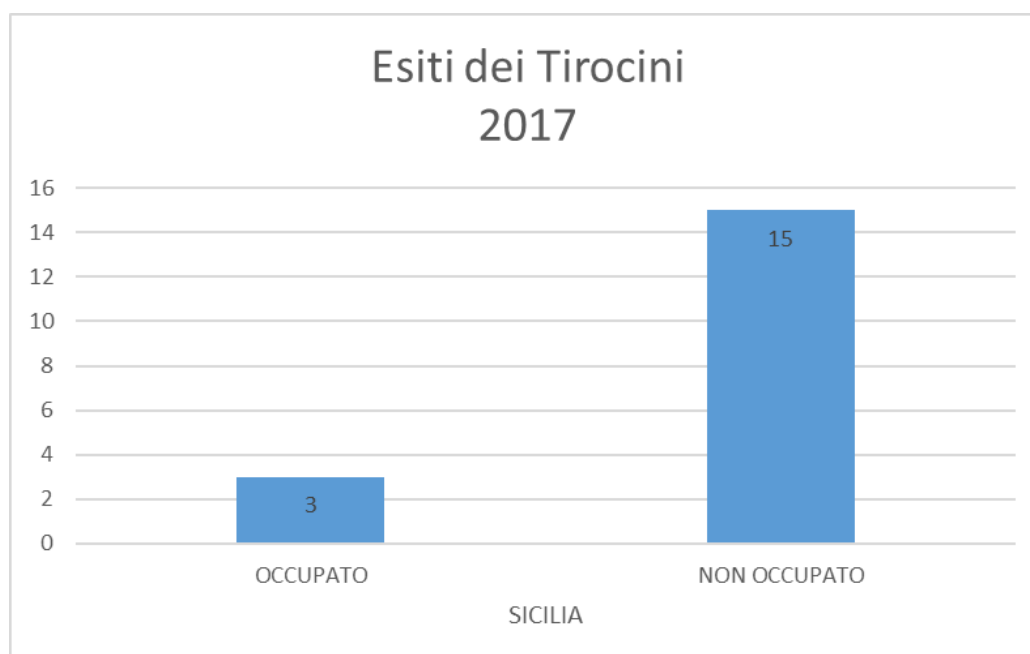

Tirocini extracurricolari attivati in Sicilia nel 2017

2016	2017	Variazione 2016-2017
27	18	-33,3%

Condizione lavorativa al termine del tirocinio

In questo grafico sono rappresentati gli esiti occupazionali dei tirocini extracurricolari terminati nel 2017:

In percentuale, su un totale di 18 tirocini terminati, il rapporto è:
28,57% Occupati
71,43% Non Occupati